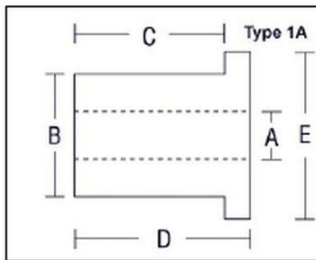

ช่วงล่าง	รายละเอียด	รุ่น	ชุด / คัน	ประกอบด้วย	หมายเหตุ	ราคา / ชุด
Blizzard						
LD10						
3/1982 - 7/1983						
หน้า	บุชหุ้ชไต - บน / ล่าง	SPF2178-16K	2	2B	Small tapered with 16mm ID	275.00
หน้า	บุชหุ้ชแหนบ - หน้า	SPF0316K	1	4B, 2T	ตรวจสอบขนาดบุชจากตารางด้านล่าง	1,750.00
หน้า	บุชโตนงเตงบน	SPF0317K	1	4B	ตรวจสอบขนาดบุชจากตารางด้านล่าง	1,825.00
หน้า	บุชหุ้ชแหนบ - หลัง	SPF0315K	1	4B	ตรวจสอบขนาดบุชจากตารางด้านล่าง	1,475.00
หลัง	บุชหุ้ชไต - บน / ล่าง	SPF2178-16K	2	2B	บุชทรงเทเปอร์ลู๊กเล็ก, รู 16mm	275.00
หลัง	บุชหุ้ชแหนบ - หน้า	SPF0315K	1	4B	ตรวจสอบขนาดบุชจากตารางด้านล่าง	1,475.00
หลัง	บุชหุ้ชแหนบ - หลัง	SPF0316K	1	4B, 2T	ตรวจสอบขนาดบุชจากตารางด้านล่าง	1,750.00
หลัง	บุชโตนงเตงบน	SPF0317K	1	4B	ตรวจสอบขนาดบุชจากตารางด้านล่าง	1,825.00

Model	Type	Contents	A	B	C	D	E	Tube
SPF0315K	1A	4B	18	34	24	30	43	
SPF0316K	1A	4B, 2T	22	34	24	30	43	16x22.2x62
SPF0317K	1A	4B	16	31.5	34	40	40	